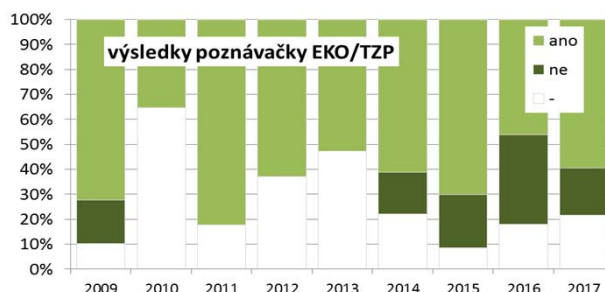

Terénní zoologická praxe EKO/TZP

EOŽP

letní semestr 2017/18

vedoucí exkurze Mgr. Ondra Machač

garant doc. Ivan H. Tuf

Celkem 20 živočichů à 2 body = max. 40 bodů. Bodování: **40-30 b.** = prospěl(a), **29-0 b.** = neprospěl(a)...