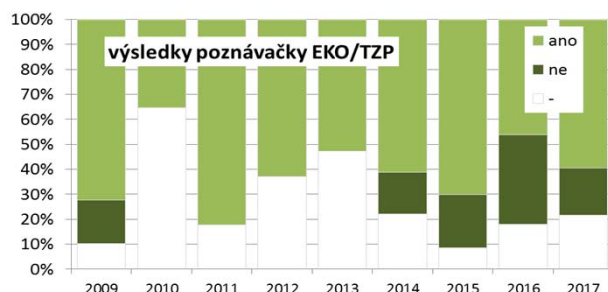

Terénní zoologická praxe EKO/TZP

EOŽP

letní semestr 2017/18

vedoucí exkurze Mgr. Ondra Machač

garant doc. Ivan H. Tuf

Celkem 20 živočichů à 2 body = max. 40 bodů. Bodování: **40-30 b.** = prospěl(a), **29-0 b.** = neprospěl(a)...

	účast	prot.	9.5	5.6.	15.6.	19.6.	27.6.	9.7.	16.7	27.8.	zápočet
ČAGANOVÁ Petra	+	+									ANO
DOSPIVOVÁ Lucie	+	+		31							ANO
DOUBRAVOVÁ Iva	+										
ERTNER Martin	+	+		37							ANO
FOJTKOVÁ Eliška	+	+			24	35					ANO
HANUŠOVÁ Valérie	+	+				26					
HOUDKOVÁ Karolína	+	+					15		34		ANO
CHUDJÁKOVÁ Paulína	+	+			28	35					ANO
KABELKA Richard	+	+		37							ANO
KADLECOVÁ Vendula	+							31			
KROČA Lukáš	+				30						
LEGIERSKI Jakub	+	+		30							ANO
MASTÍK Tomáš	+	+		33							ANO
MRAVCOVÁ Kristína	+	+			23	37					ANO
NAVRÁTILOVÁ Iveta	+	+		34							ANO
NOVÁKOVÁ Nicole	+										
OBROUČKOVÁ Lucie	+	+	35								ANO
PANČOCHOVÁ Kateřina	+	+	20				29	29	40		ANO
ROČKOVÁ Tereza	+	+			24	27					
SAGALINEC Lukáš	+	+		33							ANO
SCHINDLEROVÁ Marie	+	+		17	25						
SIEJKOVÁ Dominika	+				17	27					
SIKOROVÁ Markéta	+	+		31							ANO
SIOSTRZONKOVÁ Sandra	+	+		34							ANO
SIWKOVÁ Pelagia	+	+		18	21	27					
SONNEWEND Tomáš	+			31							
STŘÍBRNÝ Vojtěch	+	+			23	35					ANO
SZABÓ Martin	+				25						
ŠIŠMOVÁ Pavla	+	+		35							ANO
VEČERKOVÁ Hedvika	+	+		36							ANO
VEJDĚLKOVÁ Eliška	+	+				27					
WEISSOVÁ Nelly	+	+		30							ANO
DUBINOVÁ Klára	-										NE

počet pokusů není omezený, ale při každém dalším pokusu se Vám zvyšuje laťka o půl bodu!

protokoly odevzdávejte Mgr. Machačovi či doc. Tufovi

zkontrolované protokoly vyvěšujeme na nástěnku (v 2. či 6. patře)