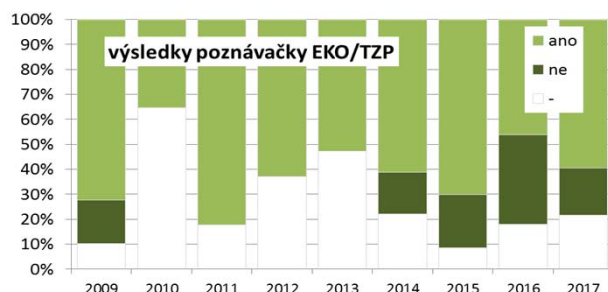

# Terénní zoologická praxe EKO/TZP

## EOŽP

letní semestr 2017/18

vedoucí exkurze Mgr. Ondra Machač

garant doc. Ivan H. Tuf

Celkem 20 živočichů à 2 body = max. 40 bodů. Bodování: **40-30 b.** = prospěl(a), **29-0 b.** = neprospěl(a)...

	účast	prot.	9.5	5.6.	15.6.	19.6.	27.6.	9.7.	16.7	27.8.	zápočet
ČAGANOVÁ Petra	+	+									ANO
DOSPIVOVÁ Lucie	+	+		31							ANO
DOUBRAVOVÁ Iva	+										
ERTNER Martin	+	+		37							ANO
FOJTKOVÁ Eliška	+	+			24	35					ANO
HANUŠOVÁ Valérie	+	+				26					
HOUDKOVÁ Karolína	+	+					15		34		ANO
CHUDJÁKOVÁ Paulína	+	+			28	35					ANO
KABELKA Richard	+	+		37							ANO
KADLECOVÁ Vendula	+							31			
KROČA Lukáš	+				30						
LEGIERSKI Jakub	+	+		30							ANO
MASTÍK Tomáš	+	+		33							ANO
MRAVCOVÁ Kristína	+	+			23	37					ANO
NAVRÁTILOVÁ Iveta	+	+		34							ANO
NOVÁKOVÁ Nicole	+										
OBROUČKOVÁ Lucie	+	+	35								ANO
PANČOCHOVÁ Kateřina	+	+	20				29	29	40		ANO
ROČKOVÁ Tereza	+	+			24	27					
SAGALINEC Lukáš	+	+		33							ANO
SCHINDLEROVÁ Marie	+	+		17	25						
SIEJKOVÁ Dominika	+				17	27					
SIKOROVÁ Markéta	+	+		31							ANO
SIOSTRZONKOVÁ Sandra	+	+		34							ANO
SIWKOVÁ Pelagia	+	+		18	21	27					
SONNEWEND Tomáš	+			31							
STŘÍBRNÝ Vojtěch	+	+			23	35					ANO
SZABÓ Martin	+				25						
ŠIŠMOVÁ Pavla	+	+		35							ANO
VEČERKOVÁ Hedvika	+	+		36							ANO
VEJDĚLKOVÁ Eliška	+	+				27					
WEISSOVÁ Nelly	+	+		30							ANO
DUBINOVÁ Klára	-										NE