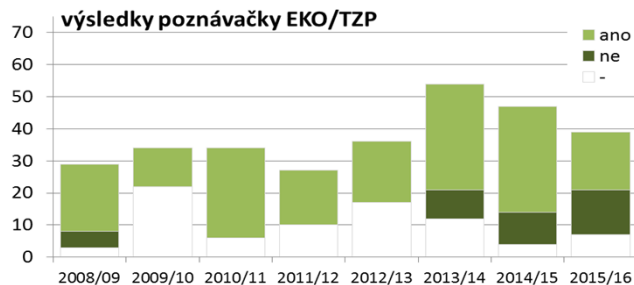

Terénní zoologická praxe EKO/TZP

EOŽP

letní semestr 2016/17

vedoucí exkurze Mgr. Ondra Machač

garant dr. Ivan H. Tuf

Celkem 20 živočichů à 2 body = max. 40 bodů. Bodování: **40-30 b.** = prospěl(a), **29-0 b.** = neprospěl(a)...