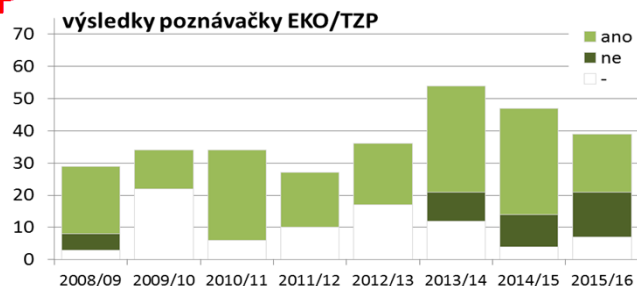

## EOŽP

letní semestr 2016/17

vedoucí exkurze Mgr. Ondra Machač

garant dr. Ivan H. Tuf

Celkem 20 živočichů à 2 body = max. 40 bodů. Bodování: **40-30 b.** = prospěl(a), **29-0 b.** = neprospěl(a)...

		účast prot. loupecloupecloupecloupecloupecloupecloupec		zápočet
BRZOBOHATÁ	Jana			
DOUBRAVOVÁ	Iva			
FRANC	Martin	+	+	
GOLDAMMER	Dan			
HÁNOVÁ	Marie			
HLOŠKOVÁ	Michaela			
HLUBEK	Dominik			
HORÁČKOVÁ	Kateřina			
HOUDKOVÁ	Karolína			
JAŠŠOVÁ	Kamila			
JURNÍKOVÁ	Kateřina			
KADLECOVÁ	Vendula			
KOKTA	Lukáš			
KOUBÍKOVÁ	Lucie			
KOUDELKOVÁ	Barbora			
KROČA	Lukáš			
KULHÁNKOVÁ	Tereza			
MÁČKOVÁ	Kateřina			
MANČÍKOVÁ	Ivana			
MARTINKA	Martin			
MAŽÁTKOVÁ	Lucie			
MEDVEDIEVA	Yelizavieta			
NAVRÁTILOVÁ	Eva			
NEJEZOVÁ	Adéla	+		
NOVÁKOVÁ	Hana			
OBROUČKOVÁ	Lucie			
RŮŽIČKA	Jan	+	+	
STŘÍBRNÝ	Vojtěch			
ŠILAR	Radek			
ŠKARKA	Ondřej	+	+	
ŠPANIHELOVÁ	Kateřina			
ŠVANČÁRKOVÁ	Erika			
VESELÁ	Michaela			
VESELÝ	Matěj			
VOSTRČILOVÁ	Kateřina			
ZDRÁHAL	Ctirad			
ZDRÁHALOVÁ	Hana			