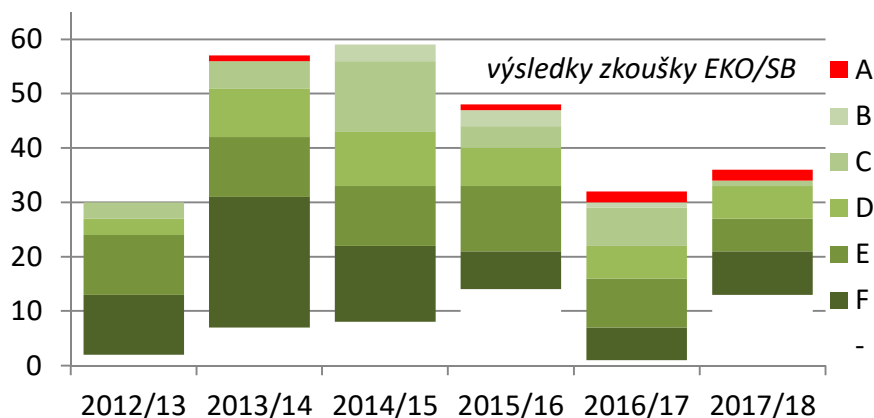

System bezobratlých EKO/SB

výsledek % známka

EOŽP

zimní semestr 2017/18

garant dr. Ivan H. Tuf

90-115	A
80-89	B
70-79	C
60-69	D
50-59	E
0-49	F

za průběžné písemky možno získat až 15 %

jméno	zápočet	přičíst %	9.1.	16.1.	23.1.	30.1.	%	známka
BIJEČEK Matěj	ano	6	11			-	6	F
ČAGANOVÁ Petra	ano	3		64			67	D
ČECHOVÁ Anna	ne	-						
DOSPIVOVÁ Lucie	ano	8	29	oml.	36	33	41	F
DRONGOVIÁ Eliška	ne	-						
DUBINOVÁ Klára	ano	7						
FOJTKOVÁ Eliška	ano	3	49				52	E
HANUŠOVÁ Valérie	ano	9	49				58	E
HLUBEK Dominik	ano	5	29			47	52	E
CHUDJÁKOVÁ Paulína	ano	10	58				68	D
KABELKA Richard	ano	10			89		99	A
KOKTA Lukáš	ano	9	40	53			62	D
LEGIERSKI Jakub	ano	8	56				64	D
MASTÍK Tomáš	ano	5						
MEDVEDIEVA Yelizavieta	ano	3		31		53	57	E
MRAVCOVÁ Kristína	ano	6	31		62		68	D
NAVRÁTILOVÁ Iveta	ano	7	44				51	E
PACOVSKÝ Jiří	ano	-						
POLOCZEK Petr	ne	-						
RABENSEIFNEROVÁ Adéla	ne	-						
ROČKOVÁ Tereza	ano	4			51		55	E
SAGALINEC Lukáš	ano	10			80		90	A
SCHINDLEROVÁ Marie	ano	5				43	48	F
SIEJKOVÁ Dominika	ano	6				53	59	E
SIKOROVÁ Markéta	ano	8	42				50	E
SIOSTRZONKOVÁ Sandra	ano	9	33		51		60	D
SIWKOVÁ Pelagia	ano	6				42	48	F
SONNEWEND Tomáš	ano	8				62	70	C
SZABÓ Martin	ano	9			64		73	C
ŠIŠMOVÁ Pavla	ano	5			40	40	45	F
VEČERKOVÁ Hedvika	ano	6			16	47	53	E
VEJDĚLKOVÁ Eliška	ano	3			29		32	F
WEISSOVÁ Nelly	ano	5			-	22	27	F