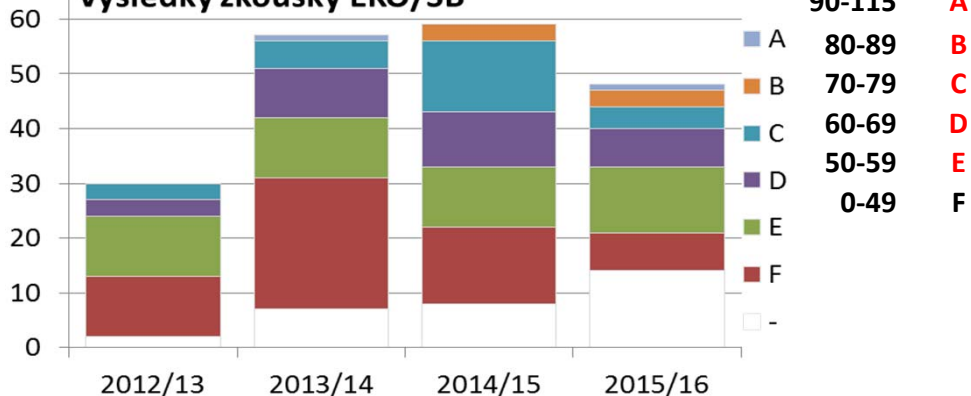

# System bezobratlých EKO/SB

výsledek % známka

## EOŽP

zimní semestr 2016/17

garant dr. Ivan H. Tuf

výsledky zkoušky EKO/SB

za průběžné písemky možno získat až 15 %

jméno	zápočet	přičíst %	3.1	17.1	24.1	14.2	5.6	26.6	21.8	%	známka
<b>BRZOBOHATÁ Jana</b>	ano	6		73						79	<b>C</b>
<b>DOUBRAVOVÁ Iva</b>	ano	8		20		33				41	<b>F</b>
<b>ERTNER Martin</b>	ano	9			40	49				58	<b>E</b>
<b>GOLDAMMER Dan</b>	ano	4		91!!						95	<b>A</b>
<b>HLOŠKOVÁ Michaela</b>	ano	8			38	42				50	<b>E</b>
<b>HLUBEK Dominik</b>	ano	5			9	22				27	<b>F</b>
<b>HORKÁ Kateřina</b>	ano	6									
<b>HOUDKOVÁ Karolína</b>	ano	8		55						63	<b>D</b>
<b>JAŠŠOVÁ Kamila</b>	ano	9			44					53	<b>E</b>
<b>JURNÍKOVÁ Kateřina</b>	ano	10	73							83	<b>B</b>
<b>KADLECOVÁ Vendula</b>	ano	8			56					64	<b>D</b>
<b>KOKTA Lukáš</b>	ano	9	16		36	20				29	<b>F</b>
<b>KOUBÍKOVÁ Lucie</b>	ano	7		48						55	<b>E</b>
<b>KOUDELKOVÁ Barbora</b>	ano	9			13	13				24	<b>F</b>
<b>KROČA Lukáš</b>	ano	7		29		44				51	<b>E</b>
<b>MÁČKOVÁ Kateřina</b>	ano	9		58						67	<b>D</b>
<b>MANČÍKOVÁ Ivana</b>	ano	7		67						74	<b>C</b>
<b>MARTINKA Martin</b>	ano	9		62						71	<b>C</b>
<b>MAŤÁTKOVÁ Lucie</b>	ano	8		64						72	<b>C</b>
<b>MEDVEDIEVA Yelizavieta</b>	ano	0				7				7	<b>F</b>
<b>NAVRÁTILOVÁ Eva</b>	ano	10		38	56					66	<b>D</b>
<b>OBROUČKOVÁ Lucie</b>	ano	9			47					56	<b>E</b>
<b>STŘÍBRNÝ Vojtěch</b>	ano	6				40		47		53	<b>E</b>
<b>ŠILAR Radek</b>	ano	9		62						71	<b>C</b>
<b>ŠPANIHELOVÁ Kateřina</b>	ano	9		58						67	<b>D</b>
<b>ŠVANČÁRKOVÁ Erika</b>	ano	7	42		27	-				34	<b>F</b>
<b>VESELÝ Matěj</b>	ano	5			2	22				27	<b>F</b>
<b>VLASÁKOVÁ Veronika</b>	ano	9				44				53	<b>E</b>
<b>VOSTRČILOVÁ Kateřina</b>	ano	7		60						67	<b>D</b>
<b>ZAHRADNÍKOVÁ Jana</b>	ano	6			7	13				19	<b>F</b>
<b>ZDRÁHAL Ctirad</b>	ano	6			oml.	24		64		70	<b>C</b>
<b>ZDRÁHALOVÁ Hana</b>	ano	14		76						90	<b>A</b>