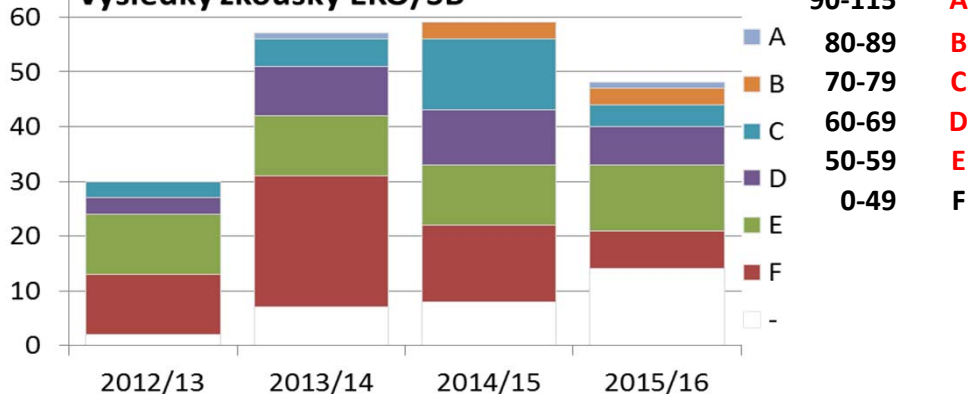

výsledky zkoušky EKO/SB